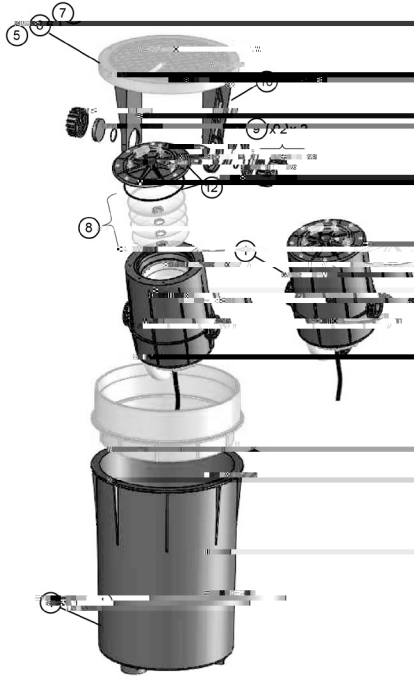

MAGICSTREAM® LAMINARS

REPLACEMENT PARTS

Item	Part No.	Description
1	5 0021	100 Mesh / 100 Micron
1	5 0123	150 Mesh / 150 Micron
4	5 0024	Filter Cartridge
5	5 0025	2, Cap
6	5 0026	2, Cap
7	5 0027	2, Cap
	5 002	Cap
	5 002	Cap
10	5 0030	Cap
12	5 0032	Cap
	5 0031	Cap
	5 0100	Cap

2, Cap