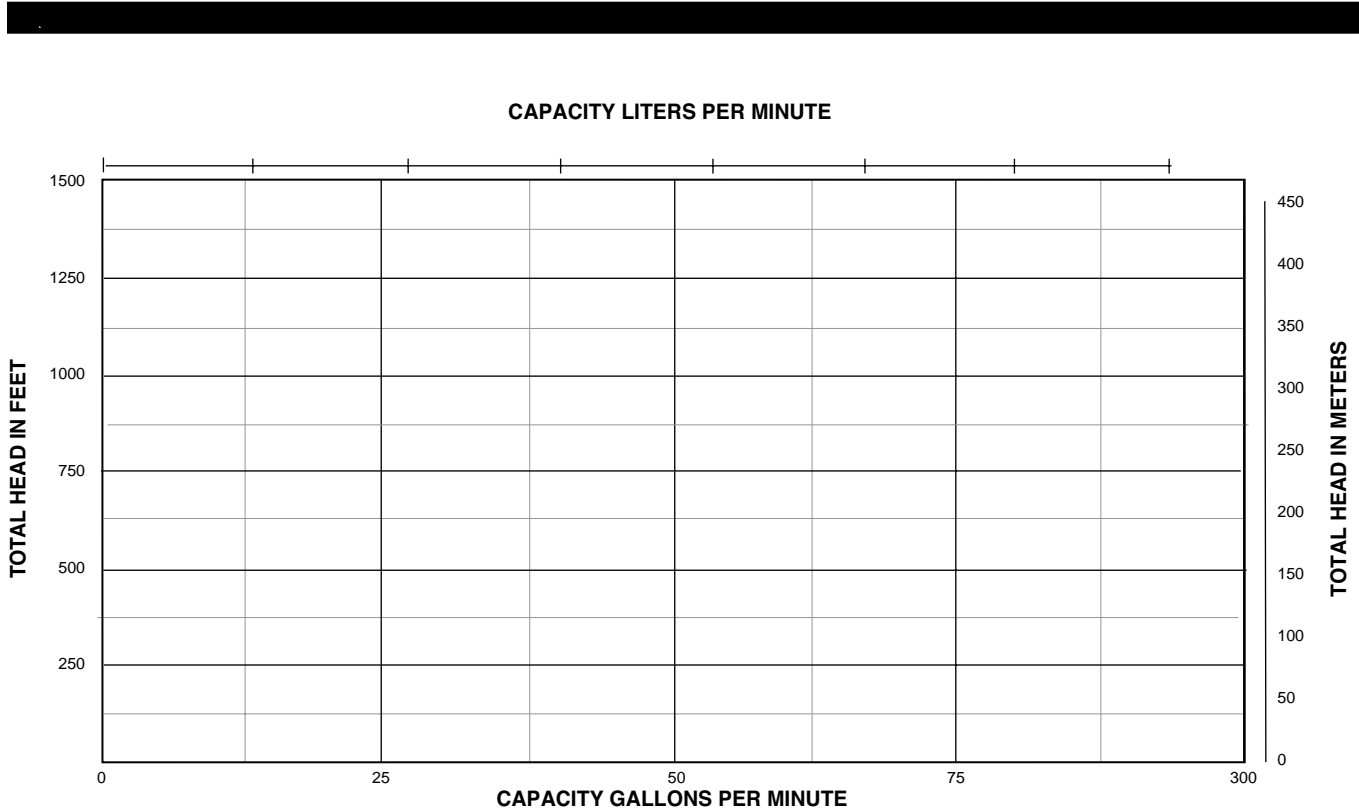

70, 115, 140, 155, 230 and 300 GPM

70, 115, 140, 155, 230 and 300 GPM

70, 115, 140, 155, 230 and 300 GPM

CAPACITY LITERS PER MINUTE

CAPACITY GALLONS PER MINUTE

70, 115, 140, 155, 230 and 300 GPM

70, 115, 140, 155, 230 and 300 GPM

70, 115, 140, 155, 230 and 300 GPM

70, 115, 140, 155, 230 and 300 GPM

70 GPM	6 1-70	1	1	3	4		26
	6 2-70	2	2				28
	6 3-70	3	3				30
	6 5-70	5	5				30
	6 5-70	5	5		6	34	
	6 7.5-70	7-1/2	8		4	34	
	6 7.5-70	7-1/2	8		6	38	
	6 10-70	10	11		4	38	
	6 10-70	10	11		6	46	
	6 15-70	15	16			54	
	6 20-70	20	22			62	
6 25-70	25	25		70			
115 GPM	6 2-115	2	1	3	4	24	
	6 5-115	5	2		4	29	
	6 5-115	5	2		6	29	
	6 7.5-115	7-1/2	4		4	40	
	6 7.5-115	7-1/2	4		6	40	
	6 10-115	10	5		4	47	
	6 10-115	10	5		6	47	
	6 15-115	15	8			62	
	6 20-115	20	11			79	
	6 25-115	25	14			90	
	6 30-115	30	17			105	
6 40-115	40	23		129			
140 GPM	6 3-140	3	1	3	4	24	
	6 5-140	5	2		4	26	
	6 5-140	5	2		6	26	
	6 7.5-140	7-1/2	3		4	29	
	6 7.5-140	7-1/2	3		6	29	
	6 10-140	10	4		4	31	
	6 10-140	10	4		6	31	
	6 15-140	15	7			39	
	6 20-140	20	9			43	
	6 25-140	25	12			51	
	6 30-140	30	14			56	
6 40-140	40	19		68			
6 50-140	50	24		80			