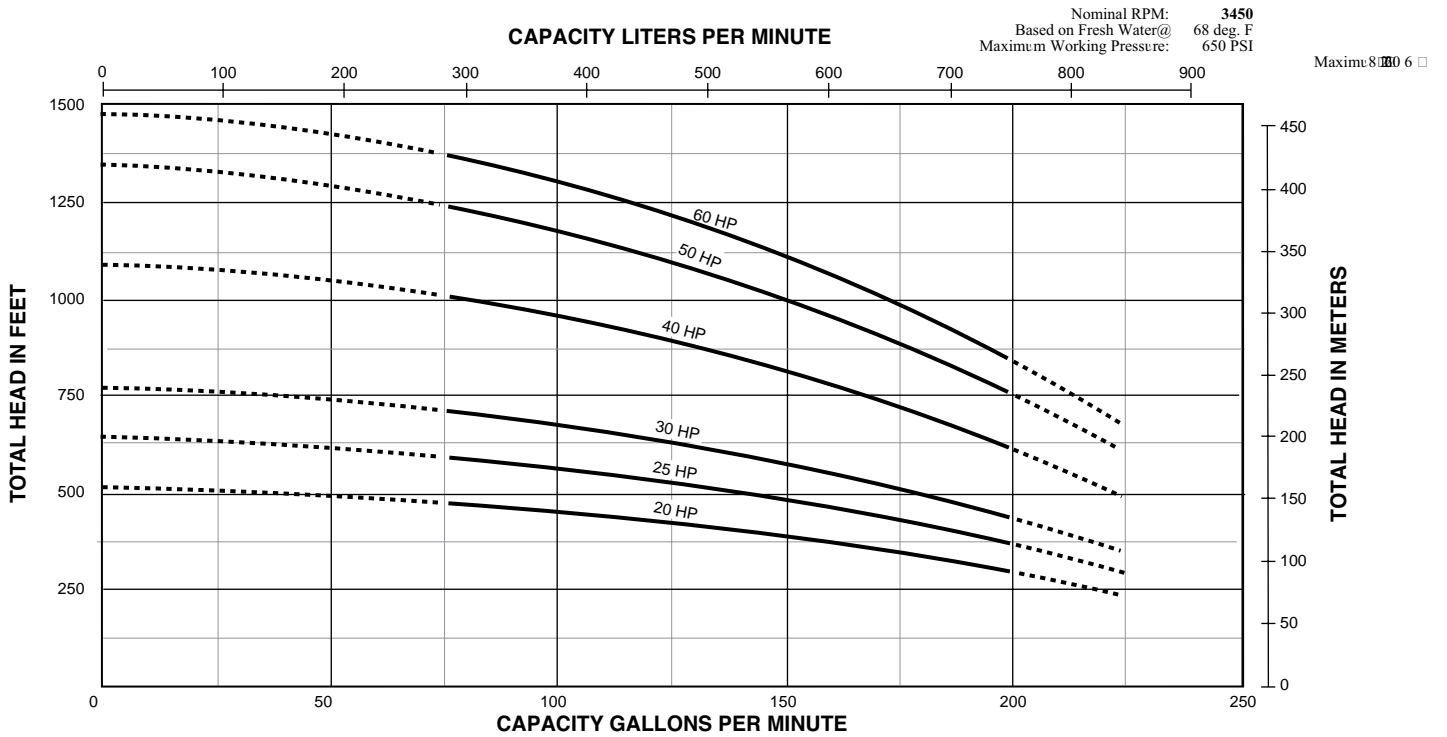

70, 115, 140, 155, 230 and 300 GPM

70, 115, 140, 155, 230 and 300 GPM

70, 115, 140, 155, 230 and 300 GPM

CAPACITY LITERS PER MINUTE

CAPACITY GALLONS PER MINUTE

70, 115, 140, 155, 230 and 300 GPM

70, 115, 140, 155, 230 and 300 GPM

70, 115, 140, 155, 230 and 300 GPM

70, 115, 140, 155, 230 and 300 GPM

70 GPM	6 1-70	1	1	3	4		26
	6 2-70	2	2				28
	6 3-70	3	3				30
	6 5-70	5	5				30
	6 5-70	5	5		6	34	
	6 7.5-70	7-1/2	8		4	34	
	6 7.5-70	7-1/2	8		6	38	
	6 10-70	10	11		4	38	
	6 10-70	10	11		6	46	
	6 15-70	15	16			54	
	6 20-70	20	22			62	
6 25-70	25	25		70			
115 GPM	6 2-115	2	1	3	4	24	
	6 5-115	5	2		4	29	
	6 5-115	5	2		6	29	
	6 7.5-115	7-1/2	4		4	40	
	6 7.5-115	7-1/2	4		6	40	
	6 10-115	10	5		4	47	
	6 10-115	10	5		6	47	
	6 15-115	15	8			62	
	6 20-115	20	11			79	
	6 25-115	25	14			90	
	6 30-115	30	17			105	
6 40-115	40	23		129			
140 GPM	6 3-140	3	1	3	4	24	
	6 5-140	5	2		4	26	
	6 5-140	5	2		6	26	
	6 7.5-140	7-1/2	3		4	29	
	6 7.5-140	7-1/2	3		6	29	
	6 10-140	10	4		4	31	
	6 10-140	10	4		6	31	
	6 15-140	15	7			39	
	6 20-140	20	9			43	
	6 25-140	25	12			51	
	6 30-140	30	14			56	
6 40-140	40	19		68			
6 50-140	50	24		80			