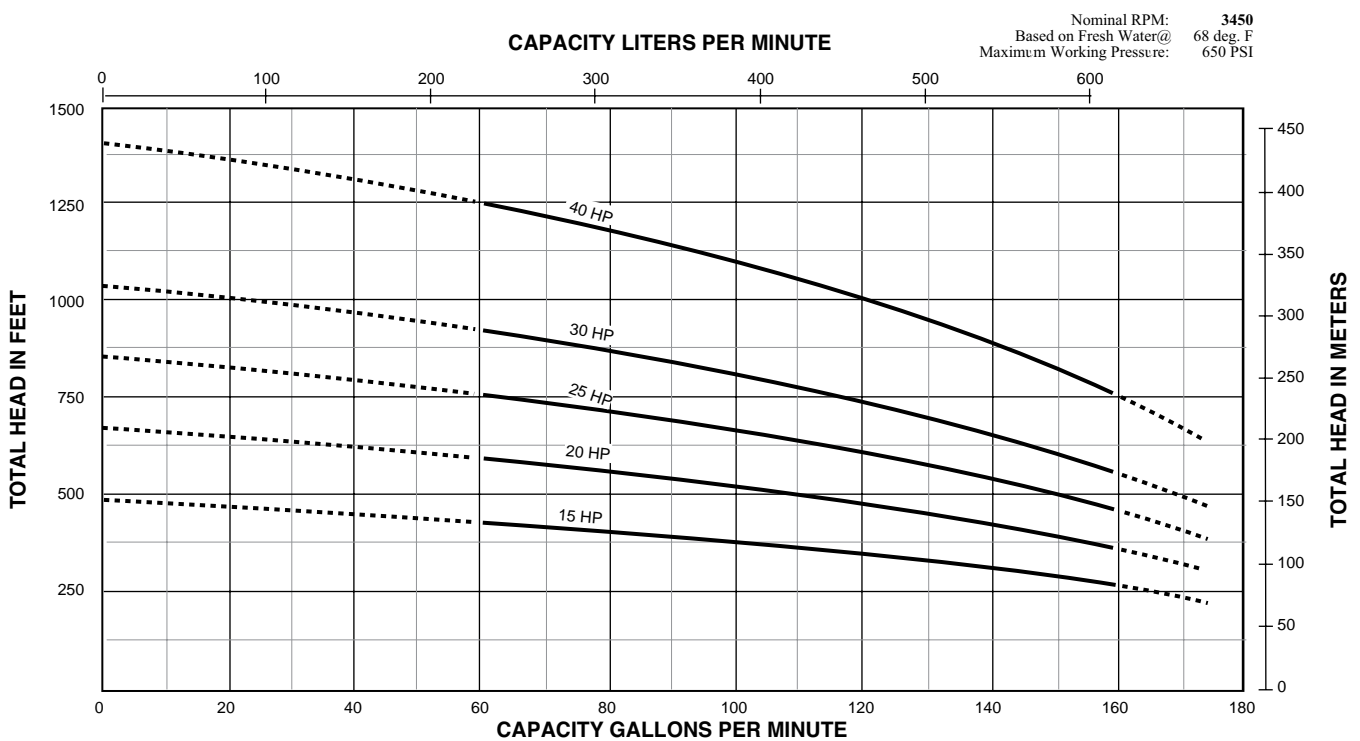

70, 115, 140, 155, 230 and 300 GPM

70, 115, 140, 155, 230 and 300 GPM

70, 115, 140, 155, 230 and 300 GPM

CAPACITY LITERS PER MINUTE

CAPACITY GALLONS PER MINUTE

70, 115, 140, 155, 230 and 300 GPM

70, 115, 140, 155, 230 and 300 GPM

70, 115, 140, 155, 230 and 300 GPM

70, 115, 140, 155, 230 and 300 GPM

70 GPM	6 1-70	1	1	3	4		26
	6 2-70	2	2				28
	6 3-70	3	3				30
	6 5-70	5	5				30
	6 5-70	5	5		6	34	
	6 7.5-70	7-1/2	8		4	34	
	6 7.5-70	7-1/2	8		6	38	
	6 10-70	10	11		4	38	
	6 10-70	10	11		6	46	
	6 15-70	15	16			54	
	6 20-70	20	22			62	
6 25-70	25	25		70			
115 GPM	6 2-115	2	1	3	4	24	
	6 5-115	5	2		4	29	
	6 5-115	5	2		6	29	
	6 7.5-115	7-1/2	4		4	40	
	6 7.5-115	7-1/2	4		6	40	
	6 10-115	10	5		4	47	
	6 10-115	10	5		6	47	
	6 15-115	15	8			62	
	6 20-115	20	11			79	
	6 25-115	25	14			90	
	6 30-115	30	17			105	
6 40-115	40	23		129			
140 GPM	6 3-140	3	1	3	4	24	
	6 5-140	5	2		4	26	
	6 5-140	5	2		6	26	
	6 7.5-140	7-1/2	3		4	29	
	6 7.5-140	7-1/2	3		6	29	
	6 10-140	10	4		4	31	
	6 10-140	10	4		6	31	
	6 15-140	15	7			39	
	6 20-140	20	9			43	
	6 25-140	25	12			51	
	6 30-140	30	14			56	
6 40-140	40	19		68			
6 50-140	50	24		80			