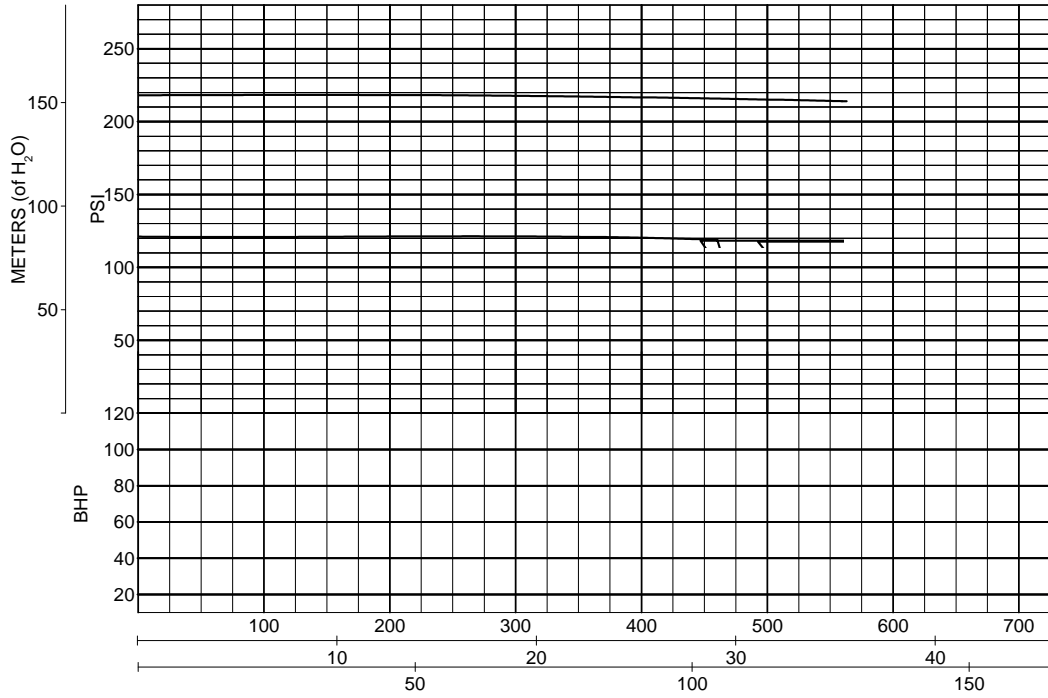

119
218
P.S.I.