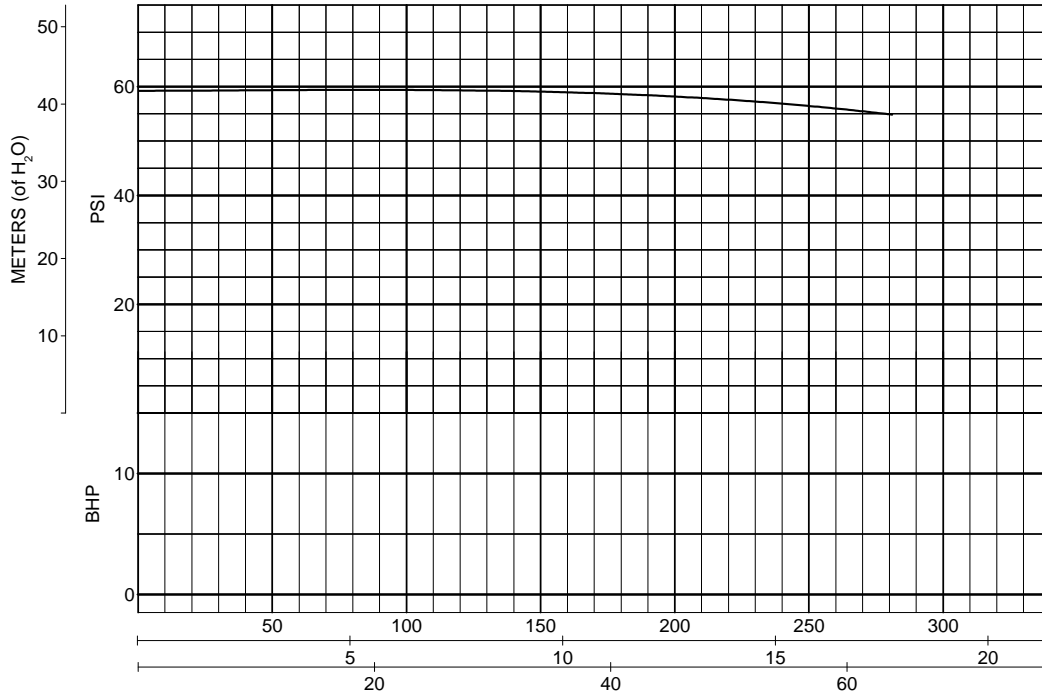

Curve No: PC-219243

95
P.S.I.

120
P.S.I.

76
148
P.S.I.

91
147
P.S.I.

44
P.S.I.

60
P.S.I.

75

147

P.S.I.

87

145

P.S.I.

119
218
P.S.I.

MODEL: 3" 1624F

RPM: 2950