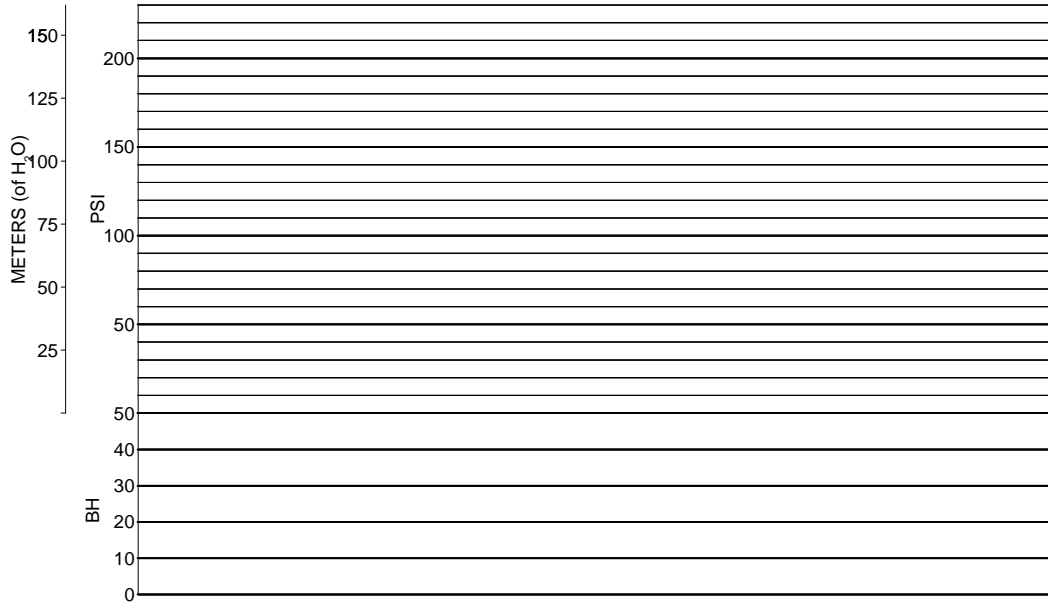

Curve No: PC-219243

95
P.S.I.

120
P.S.I.

76
148
P.S.I.

91
147
P.S.I.

44
P.S.I.

60
P.S.I.

75

147

P.S.I.

87

145

P.S.I.

119
218
P.S.I.

MODEL: 3" 1624F

RPM: 2950