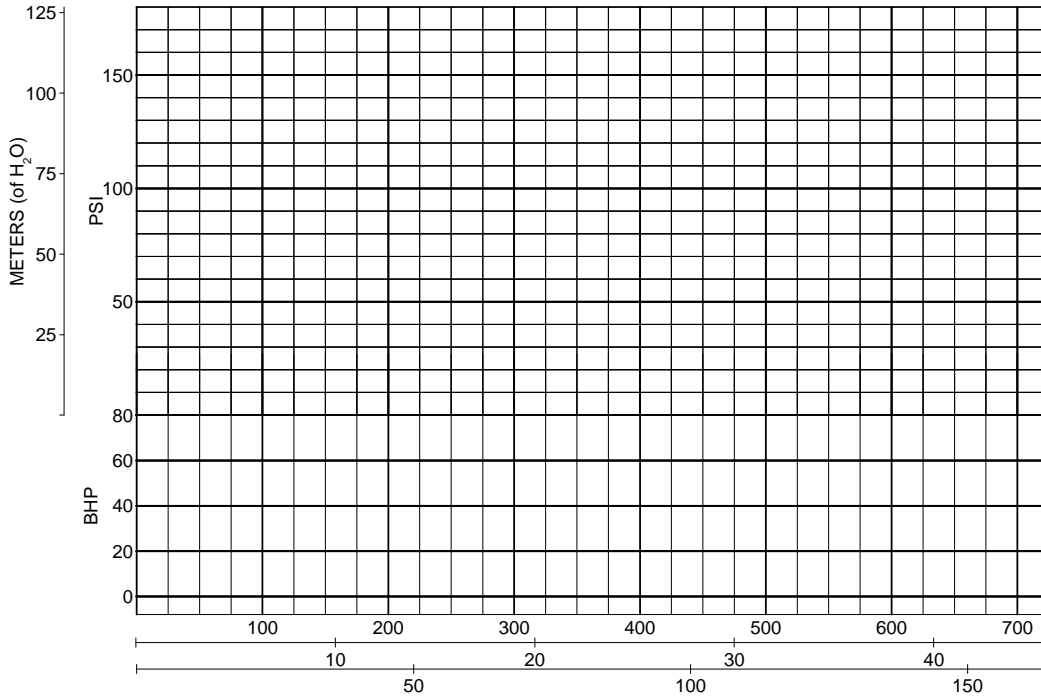

Curve No: PC-219243

95
P.S.I.

120
P.S.I.

76
148
P.S.I.

91
147
P.S.I.

44
P.S.I.

60
P.S.I.

75

147

P.S.I.

87

145

P.S.I.

119
218
P.S.I.

MODEL: 3" 1624F

RPM: 2950