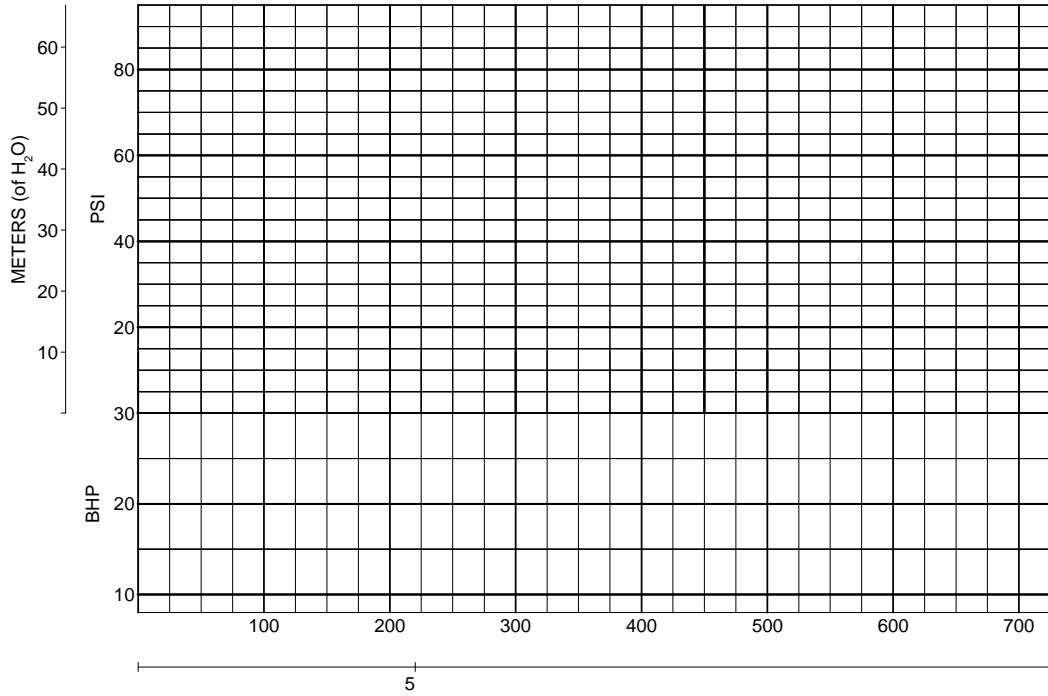

Curve No: PC-219243

95
P.S.I.

120
P.S.I.

76
148
P.S.I.

91
147
P.S.I.

44
P.S.I.

60
P.S.I.

75