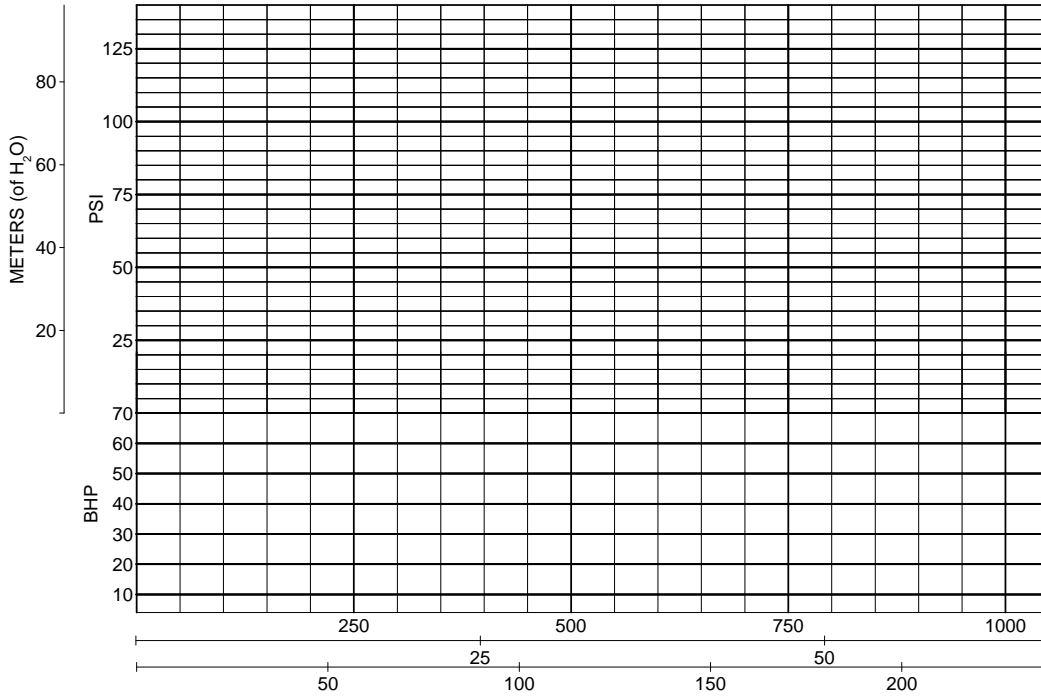

118 PSI

BHP FOR 216 PSI CURVE

/H R

42
P.S.I.

52
105
P.S.I.

58

109

P.S.I.