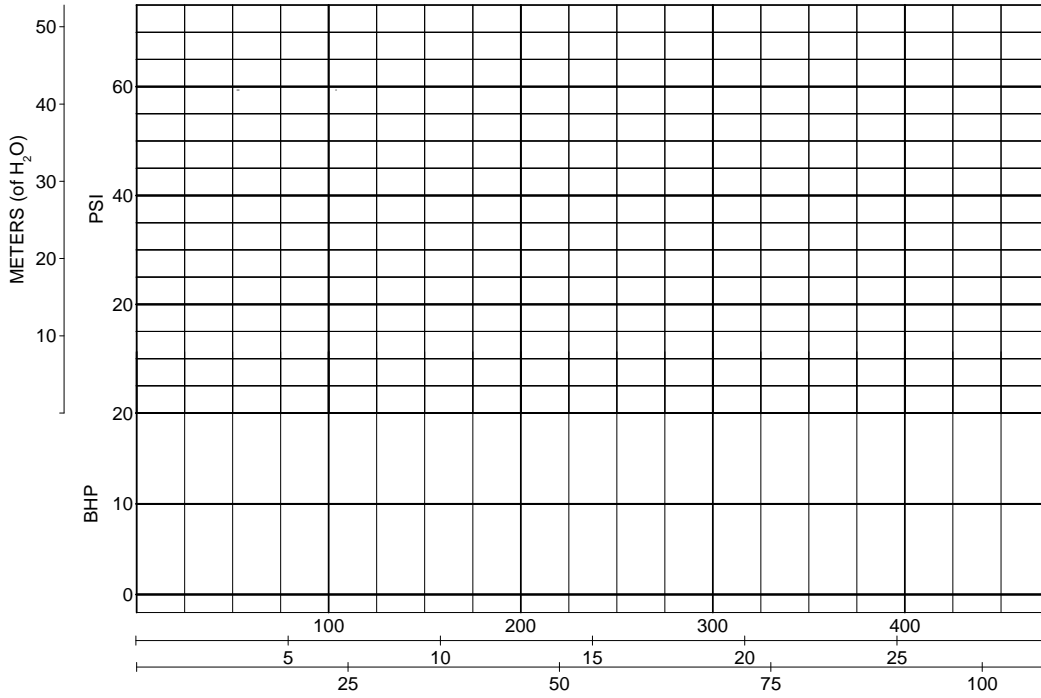

Curve No: PC-219243

95
P.S.I.

120
P.S.I.

76
148
P.S.I.

91
147
P.S.I.

44
P.S.I.

60
P.S.I.

75

147

P.S.I.

87

145

P.S.I.

119
218
P.S.I.

MODEL: 3" 1624F

RPM: 2950