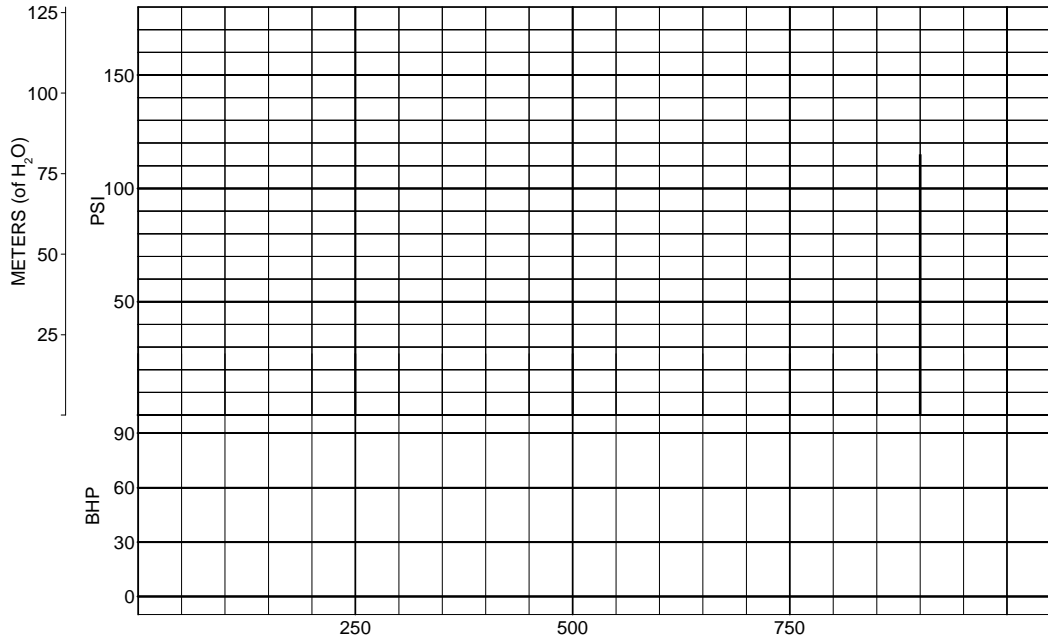

70
P.S.I.

117
215
P.S.I.